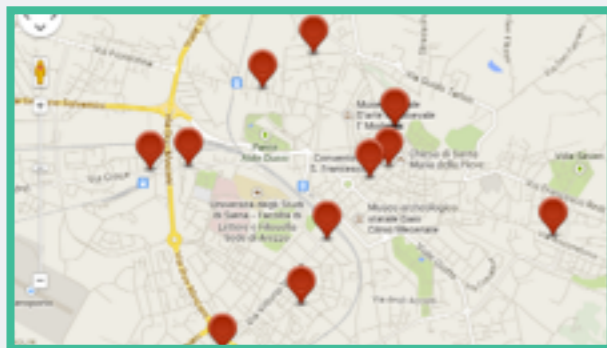

macellerieinvetrina.com si propone come un vero e proprio marchio di **GARANZIA E QUALITÀ**.

portale **dal design professionale** e di **semplice** consultazione.

COME FUNZIONA

NAVIGAZIONE PER MAPPA

Collegandosi a macellerieinvetrina.com il portale mostrerà una **mappa interattiva** dell'Italia.

Al passaggio del mouse, si evidenzieranno le **regioni selezionabili** e al click nella mappa

saranno visibili i punti vendita che aderiscono al portale.

COME FUNZIONA

NAVIGAZIONE PER LISTE

La navigazione potrà avvenire anche tramite rapidi **menu a tendina**.

Una volta selezionata la Regione, la scelta sarà tra le province e su eventuali ulteriori sotto-categorie territoriali (vallate, etc...)

Per rendere la selezione **“one-click”** sarà possibile compilare l’indirizzo nel campo cerca e visualizzarlo grazie al motore di Google Maps®.

Toscana ▼

Arezzo ▼

Seleziona ▼

Valdichiana

Valtiberina

Valdarno

Casentino

Arezzo Centro